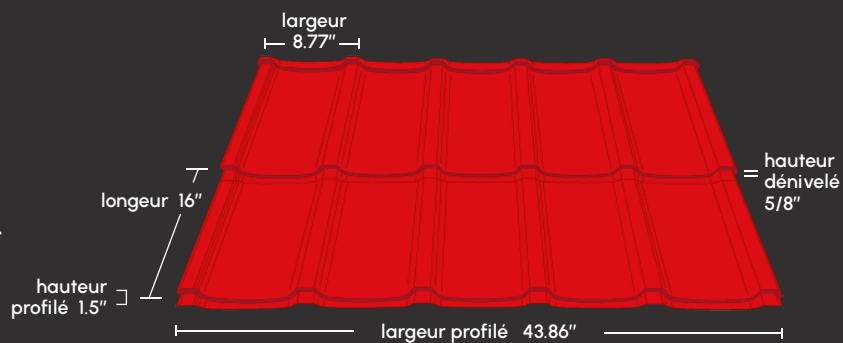

METALUNIC

Les panneaux de toiture

TOSCANE

L'apparence de la tuile espagnole

TOSCANE

Maximisez l'attrait extérieur avec Toscane. Ce profilé reprend le design des tuiles espagnoles et offre une durée de vie exceptionnelle à la toiture.

Garantie limitée de 40 ans

Aspect authentique

Peu d'entretien

Conçu pour durer

Résistance au feu

Procédé de peinture performant

← 43.86" →

JUSQU'À
320" (8.128 m)
Longueur sur mesure